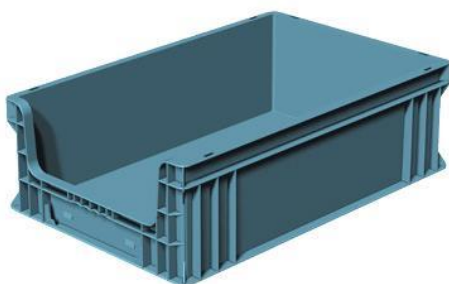

REFERENCIA: 103-40A

EUROBOX 600 x 400 x 180 mm

Las cajas Norma Europa ofrecen un sinfín de opciones para la eficiente manipulación de los materiales. Adaptable a cualquier tipo de producto en la mayor parte de las industrias.

- Disponible en HDPE
- Frontal abierto
- Disponible con tapa
- Apilable
- Fácil de limpiar

CARACTERÍSTICAS TÉCNICAS

Medidas externas	600 x 400 x 180 mm	Unidad de carga	20 kg
Medidas internas	565 x 365 x 165 mm	Carga estática máxima	200 kg
Peso	1,9 kg	Accesorios	tapa
Volumen	34 l	Color	gris / personalizable
Base	cerrada y reforzada		
Paredes	cerradas		