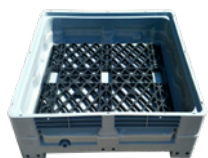

 1200x1000 mm

9301R04918

Dim. externas 850x850x510mm
Carga estática 400 kg
Peso 23 kg
Vol. 220 L

9305R04918

Dim. externas 860x660x230mm
Carga estática 500 kg
Peso 8,3 kg
Vol. 70 L

9304R04918

Dim. externas 1250x850x230mm
Carga estática 500 kg
Peso 16 kg
Vol. 150 L

999810R918

Dim. externas 1300x800x380mm
Carga estática 800 kg
Peso 36 kg
Vol. 215 L

9215W0R918

Dim. externas 1300x1300x285mm
Carga estática 1600 kg
Peso 46 kg
Vol. 240 L

8962R04918

Dim. externas 1840x1840x780mm
Carga estática 2500 kg
Peso 210 kg
Vol. 1200 L

Cub. Eco

Dim. externas 1200x1000x440mm
Carga estática 600 kg
Peso 25 kg
Vol. 200 L
Estanco: 80 L