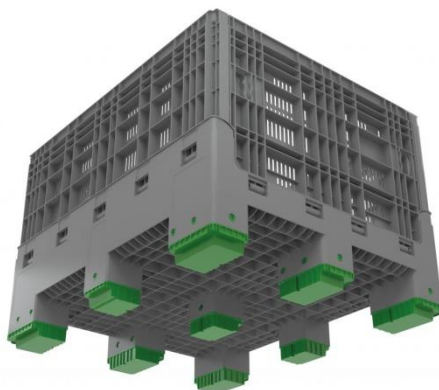

## REFERENCIA: EBO121060

### MAGNUM PLEGABLE 1200x1000x600mm

El Magnum es un sistema de embalaje retornable que ofrece muchas ventajas y proporciona un gran ahorro de costos en comparación con otros embalajes alternativos de un solo uso. Incrementa la seguridad en el transporte y garantiza una manipulación más higiénica. Hecho de PP sólido y 100% reciclable. En su formato plegado ahorra hasta un 60% de espacio.

### CARACTERÍSTICAS TÉCNICAS

<b>Medidas externas</b>	1200 x 1000 x 600 mm	<b>Unidad de carga</b>	500 kg
<b>Medidas internas</b>	1120 x 920 x 590 mm	<b>Altura plegado</b>	365 mm
<b>Peso</b>	30 kg	<b>Accesorios</b>	tapa
<b>Volumen</b>	400 l	<b>Color</b>	gris/personalizable
<b>Base</b>	rejillada		
<b>Paredes</b>	rejilladas		
<b>Soporte sobre suelo</b>	9 pies		