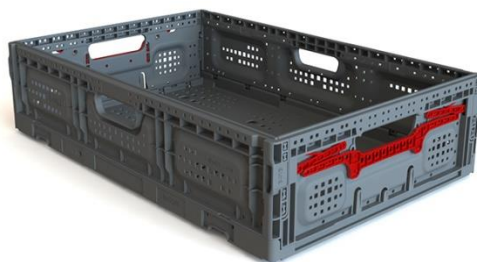

## REFERENCIA: PG 6415

### CAJA PLEGABLE 600 x 400 x 150 mm

Esta caja plegable se utiliza en un amplio abanico de industrias y aplicaciones, desde la distribución alimentaria hasta la distribución de piezas de automoción. De dimensiones estándar, proporciona un importante ahorro de espacio de hasta el 85%. Es de las más rentables para la logística, además de favorable para el medio ambiente.

- Disponible en PP
- Resistente radiación UV
- Intensidad de color de larga duración
- Manipulación segura de alimentos
- Higiénico
- Fácil de limpiar

### CARACTERÍSTICAS TÉCNICAS

<b>Medidas externas</b>	600 x 400 x 150 mm	<b>Altura plegada</b>	27,7 mm
<b>Medidas internas</b>	576 x 376 x 141 mm	<b>Carga máxima</b>	20 kg
<b>Peso PP</b>	1,52 kg	<b>Color</b>	gris / personalizable
<b>Volumen</b>	31 l	<b>Cantidad por palet</b>	425
<b>Base</b>	rejillada		
<b>Paredes</b>	rejilladas		